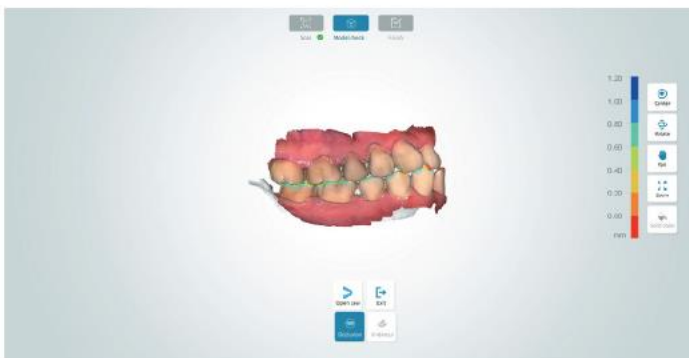

اسکنر داخل دهانی

DDS300

اسکنر DDS 300 برای اتصال به کامپیوتر استفاده می‌کند که علاوه بر حذف کابل‌های اضافی روش اتصال را آسان کرده و استفاده از آن را برای کاربران آسان می‌کند.

الگوریتم هوشمند

روند اسکن سریع‌تر
زمان کار کمتر
راحتتر

AI OFF

AI ON

بهینه سازی هوشمند

به صورت خودکار داده‌های اضافی مانند زبان و دستکش را حذف می‌کند.

اسکن واقعیت تصویر و رنگ

ارتباط کاربردی دندانپزشک و بیمار
نمایش واضح جزئیات
کاهش کار مجدد

عملکرد کمکی انسانی

روند کار کارآمد
ارتباط کارآمد دندانپزشک و تکنسین
درمان کمکی بهتر

اسکنر داخل دهانی

اطلاعات فنی

سنسور پر سرعت CMOS	تکنولوژی ضدبخار Built-in module	نوع محصول اسکنر داخل دهانی قابل حمل
فرمت خروجی STL PLY OBJ	تکنولوژی پیوند Imaging Technique Accur-3D	روش ضدعفونی اتوکلاو 121 و 134
حالت اسکن 3D video scanning	تصویر رنگ	نوع اسکن اسکن رنگی بدون پاور
طول کابل اتصال 2m	عمق 15mm	سرعت اسکن دو دقیقه
اتصال USB 3.0	وزن 350g	سرعت اسکنر 18.5mm(H) x 19mm(W)
		سرعت اسکنر 240mm(L) x 39.8mm(W) x 57mm(H)

از دندانپزشکی دیجیتال لذت ببرید

آسان‌تر

عدم حس جسم خارجی
زمان کم‌تر باز بودن دهان

دقت بیشتر

اشتباه کم‌تر
جزئیات واضح‌تر

راحت‌تر

انتقال داده آنلاین
ذخیره اطلاعات بیماران

کارآمدتر